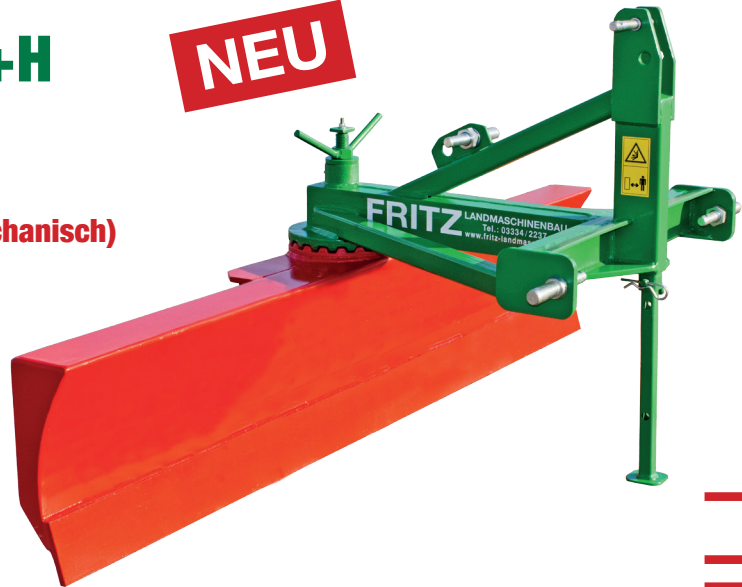

## HECKSCHILD MINI M+H

**NEU**

### Ausstattung Type Heckschild Mini M (mechanisch)

Stabiles Schild durch Kastenbauweise  
 Robuster Tragrahmen, Kat I + II  
 Am Traktor 360° drehbar  
 Schildhöhe 42 cm

### Type Heckschild Mini M (mechanisch)

| Art.Nr.    | Bezeichnung                  | Breite/Höhe in m | Barpreis in Euro inkl. MwSt |
|------------|------------------------------|------------------|-----------------------------|
| MINI160042 | Heckschild Mini M mechanisch | 1,60 x 0,42      | --                          |
| MINI180042 | Heckschild Mini M mechanisch | 1,80 x 0,42      | --                          |
| MINI200042 | Heckschild Mini M mechanisch | 2,00 x 0,42      | --                          |
|            |                              |                  |                             |

HECKSCHILD MINI