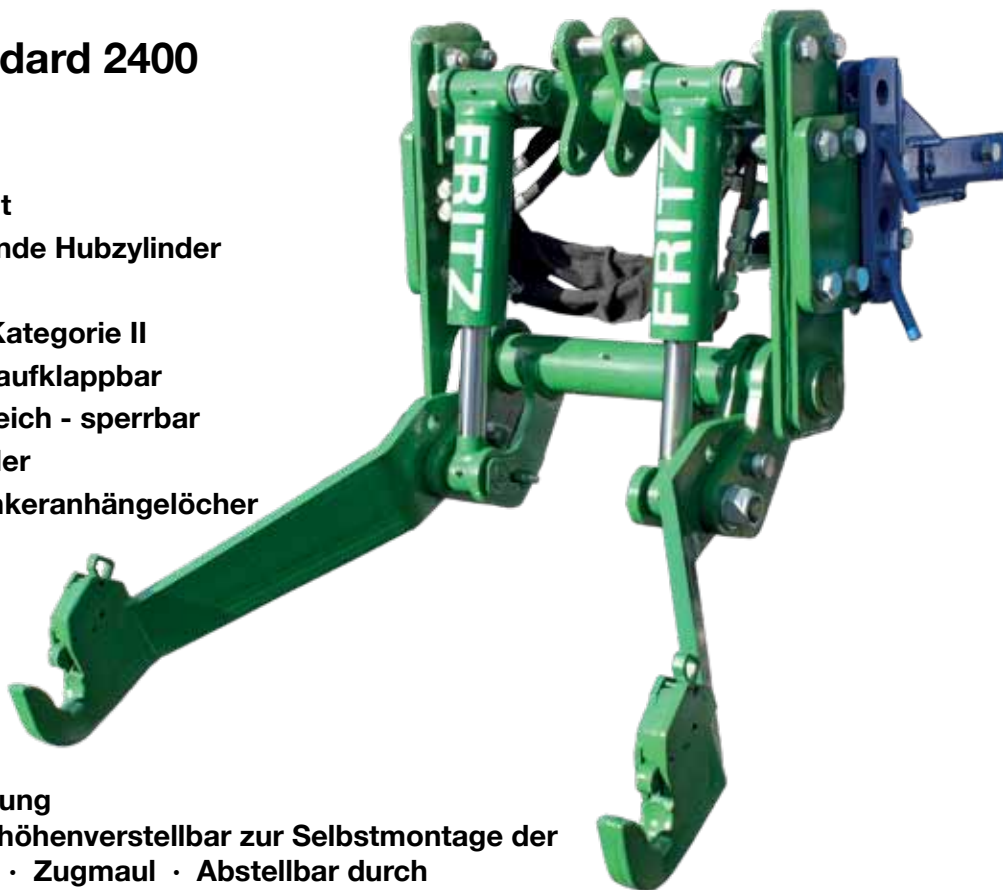

FRONTHYDRAULIK zum Selbstanbau!

NEU

Universell einsetzbar im täglichen Einsatz, bei einfacher Handhabung zeichnen diese Fronthydraulik aus. Intelligente Technologie in kraftvoller und robuster Bauweise! Hervorragende Qualität zu einem einmaligen Preis-Wert-Verhältnis!

Type: Standard 2400

Ausstattung

- Hubkraft 2,4 t
- doppelwirkende Hubzylinder
- Kategorie II
- Fanghaken Kategorie II
- Unterlenker aufklappbar
- Pendelausgleich - sperrbar
- Schnellkuppler
- zwei Oberlenkeranhängelöcher

Zusatzausstattung

Anbaulaschen höhenverstellbar zur Selbstmontage der Fronthydraulik · Zugmaul · Abstellbar durch Abstellwagen, der hydraulisch höhenverstellbar und fahrbar ist.

Kraftvoll

Flexibel

Robust

FRONTHYDRAULIK 2400